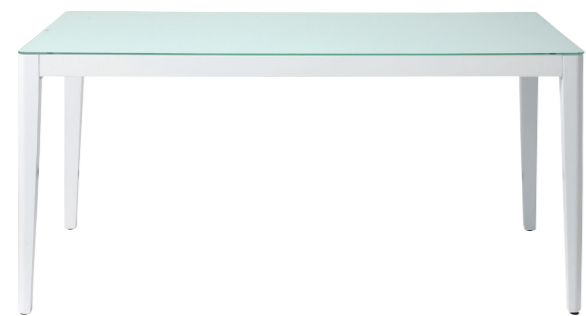

BRIGHT chair P.87~88

BLATT chair P.85~86

Dining & Kitchen item

ウィズ ダイニングテーブル 135
GDT-7671 (ホワイト)

¥56,800 (税込 ¥62,480)

W 1,350 × D 800 × H 720 mm
spec P.131

アルガノ ダイニングテーブル 135
GDT-7631 (ホワイト)

¥41,000 (税込 ¥45,100)

W 1,350 × D 800 × H 710 mm
spec P.131