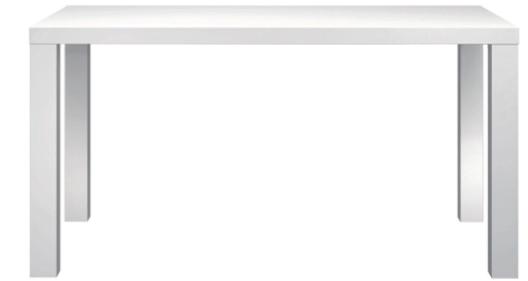

TRENCH chair P.63~64

ALDO chair P.77~78

1400 mm

スノー ダイニングテーブル 140

**TDT-1351**

**¥49,800** (税込 ¥54,780)

W 1,400 × D 800 × H 730 mm

spec P.131 image photo collection P.19~20

CORDILL chair P.71~72

1800 mm

スノー ダイニングテーブル 180

**TDT-1361**

**¥62,800** (税込 ¥69,080)

W 1,800 × D 800 × H 730 mm

spec P.132 image photo collection P.19~20